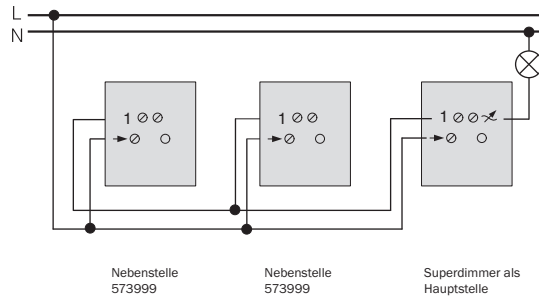

Dimmbare Kreuzschaltung mit Nebenstelle

Hinweis!
Nebenstelle Art.-Nr. 573999 kann **nicht** mit TRANCENT kombiniert werden!

Hinweis!
ET-Superdimmer Art.-Nr. 577899 kann hier **nicht** verwendet werden!