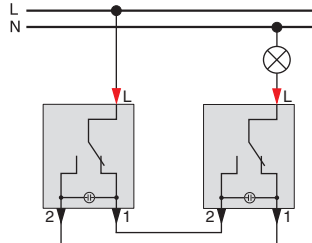

UNTERPUTZEINSÄTZE SCHALTBILDER

Installationschalter und -taster QuickFlex®

Ausschalter 2-polig mit Orientierungslicht

Aus-Kontrollschalter, 2-polig
MEG3102-0000

Wechselschaltung mit Orientierungslicht

Aus/Wechselschalter mit Orientierungslicht
MEG3136-0000 Aus/Wechselschalter mit Orientierungslicht
MEG3136-0000