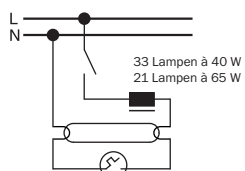

16 A, AC 400 V

Induktiv (unkompensiert)