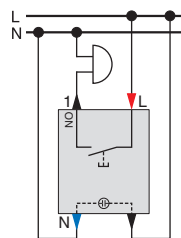

Taster 1-polig mit separatem Meldekontakt für Orientierungslicht

Taster mit separatem Meldekontakt, Schließer MEG3154-0000 LED-Beleuchtungs-Modul MEG3901-00..., MEG3921-0000