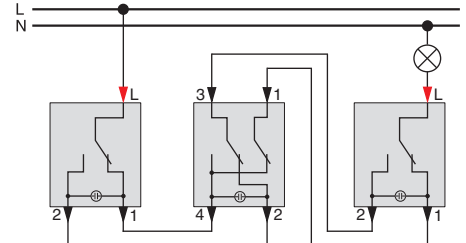

Kreuzschaltung mit Orientierungslicht

Aus/Wechselschalter mit Orientierungslicht
MEG3136-0000   Kreuzschalter mit Orientierungslicht
MEG3137-0000   Aus/Wechselschalter mit Orientierungslicht
MEG3136-0000