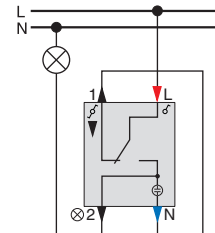

Wechsel-Kontrollschalter als Ausschalter mit Orientierungslicht

Wechselschaltung beidseitig mit Kontrolllicht

Aus/Wechsel-Kontrollschalter
MEG3106-0000