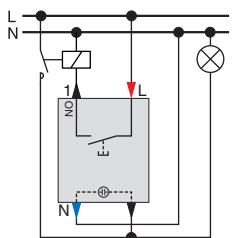

Taster 1-polig mit separatem Meldekontakt für Kontrolllicht

Taster mit separatem Meldekontakt, Schließer MEG3154-0000 LED-Beleuchtungs-Modul, MEG3901-00..., MEG3921-0000