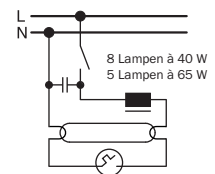

Parallelkompensation