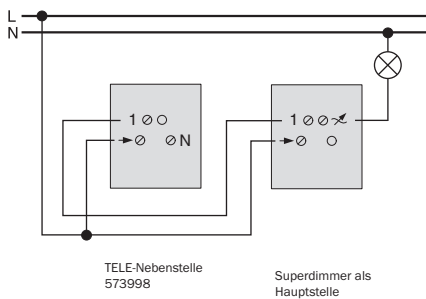

Bestehende Wechselschaltung

Dimmbare Wechselschaltung mit Taster

Dimmbare Wechselschaltung mit Nebenstelle

Hinweis!
ET-Superdimmer Art.-Nr. 577899 kann hier **nicht** verwendet werden!

Dimmbare Wechselschaltung mit TELE-Nebenstelle