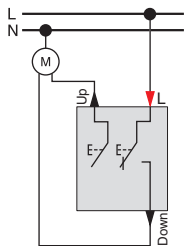

Rolladentaster

Rolladentaster
MEG3755-0000