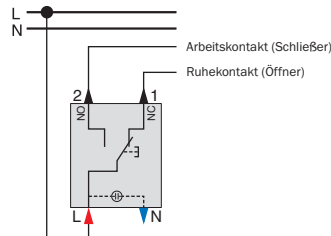

UNTERPUTZEINSÄTZE SCHALTBILDER

Doppeltaster mit Orientierungslicht,
2 Schließer

Doppeltaster mit Orientierungslicht,
2 Schließer MEG3165-0000

Wechseltaster

Taster mit N-Klemme, Wechsel
MEG3156-0000

Doppeltaster, 1 Öffner, 1 Schließer