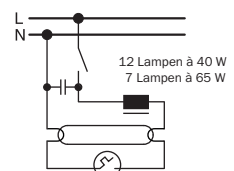

Parallelkompensation