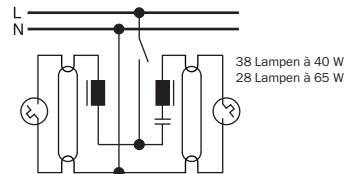

Duo-Schaltung