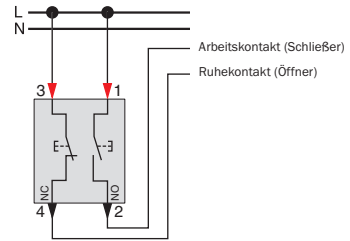

UNTERPUTZEINSÄTZE SCHALTBILDER

Doppeltaster mit Orientierungslicht,
2 Schließer

Doppeltaster mit Orientierungslicht,
2 Schließer MEG3165-0000

Wechseltaster

Taster mit N-Klemme, Wechsel
MEG3156-0000

Doppeltaster, 1 Öffner, 1 Schließer