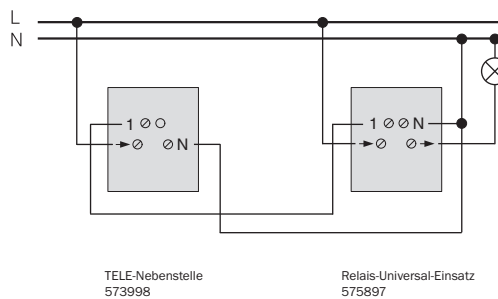

Schalten mit Relais-Schalter-Einsatz

Relais-Universal-Einsatz 575897

Zum Schalten von z.B. Energiesparlampen, Transformatoren, Leuchtstofflampen oder Relais.

(Schaltbilder für TRACENT siehe Kapitel „TRACENT/Schaltbilder“)

Bestehende Wechselschaltung

Dimmbare Wechselschaltung mit Taster

Dimmbare Wechselschaltung mit Nebenstelle

Hinweis!
ET-Superdimmer Art.-Nr. 577899 kann hier **nicht** verwendet werden!

Dimmbare Wechselschaltung mit TELE-Nebenstelle

Hinweis!
ET-Superdimmer Art.-Nr. 577899 kann hier **nicht** verwendet werden!

Schalten mit Relaischalter-Einsatz und TELE-Nebenstelle

UNTERPUTZEINSÄTZE

ERSATZSCHALTBILDER

Bestehende Kreuzschaltung

Dimmbare Kreuzschaltung mit Taster