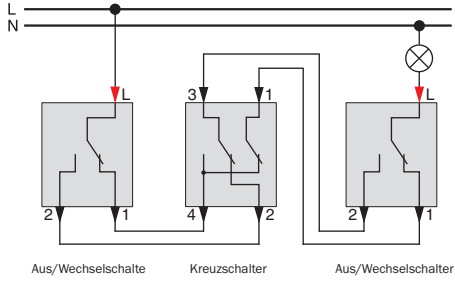

Hinweis!
ET-Superdimmer Art.-Nr. 577899 kann hier **nicht** verwendet werden!

Schalten mit Relaischalter-Einsatz und TELE-Nebenstelle

UNTERPUTZEINSÄTZE

ERSATZSCHALTBILDER

Bestehende Kreuzschaltung

Dimmbare Kreuzschaltung mit Taster