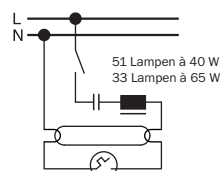

Kapazitiv (kompensiert, $\cos \varphi = 0,5$)