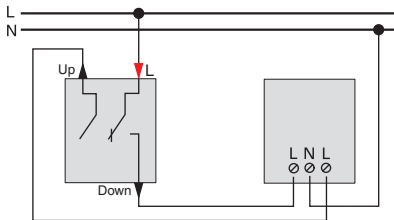

LED-Lichtsignal-Einsätze

Rollladenschalter
MEG3715-0000

LED-Lichtsignal-Einsatz,
2farbig 587092