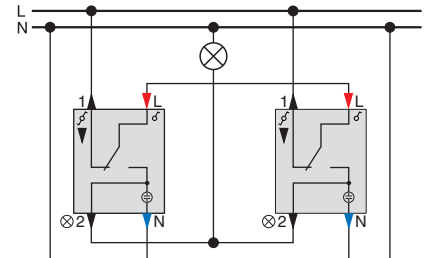

Aus/Wechsel-Kontrollschalter MEG3106-0000 Aus/Wechsel-Kontrollschalter MEG3106-0000

(Anwendung: Wenn durch den Strom der Orientierungslichter das Treppenhausrelais anzieht.)