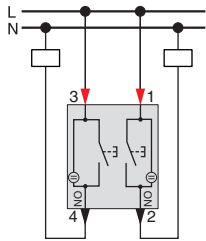

UNTERPUTZEINSÄTZE SCHALTBILDER

Doppeltaster mit Orientierungslicht,
2 Schließer

Doppeltaster mit Orientierungslicht,
2 Schließer MEG3165-0000