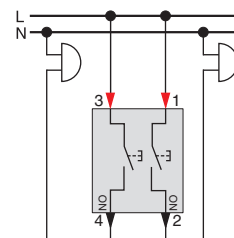

Doppeltaster, 2 Schließer

Doppeltaster, 2 Schließer MEG3155-0000