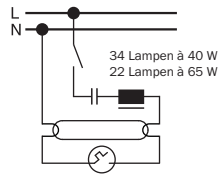

Kapazitiv (kompensiert, $\cos \varphi = 1$)