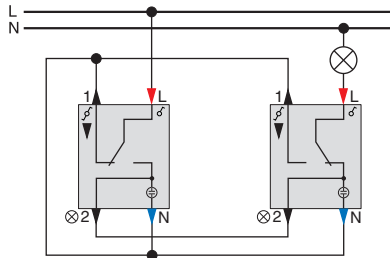

Aus/Wechsel-Kontrollschalter MEG3106-0000 Aus/Wechsel-Kontrollschalter MEG3106-0000