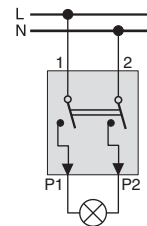

Zeitschalter 2-polig

Zeitschalter 15 min 538000 oder
Zeitschalter 120 min 538200