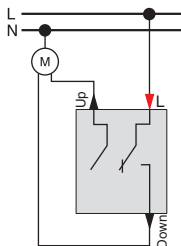

Rollladenschalter

Rollladenschalter
MEG3715-0000