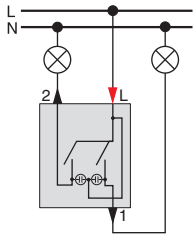

Serienschalter mit Orientierungslicht

Serienschalter mit Orientierungslicht
MEG3135-0000