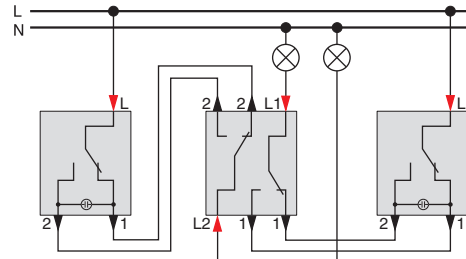

Wechselschaltung mit Orientierungslicht kombiniert mit Doppelwechselschalter

Aus/Wechselschalter mit Orientierungslicht
MEG3136-0000   Doppelwechselschalter
MEG3126-0000   Aus/Wechselschalter mit Orientierungslicht
MEG3136-0000