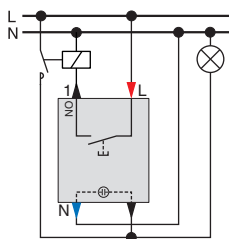

Taster für Card-Schalter

Kontrolllicht

Taster für Card-Schalter mit separatem Mel-
dekontakt, Schließer MEG3754-0000
LED-Beleuchtungs-Modul, MEG3901-00...,
MEG3921-0000

Karte gesteckt:

- Zimmerlampe an
- Beleuchtung des Einsatzes ist eingeschaltet.