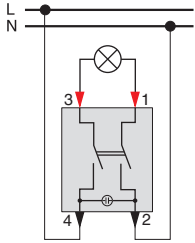

UNTERPUTZEINSÄTZE SCHALTBILDER

Installationschalter und -taster QuickFlex®

Ausschalter 2-polig mit Orientierungslicht

Aus-Kontrollschalter, 2-polig
MEG3102-0000

Wechselschaltung mit Orientierungslicht

Aus/Wechselschalter mit Orientierungslicht
MEG3136-0000 Aus/Wechselschalter mit Orientierungslicht
MEG3136-0000