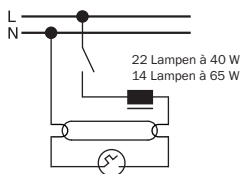

Zulässige Belastungen von Installationsschalter bei verschiedenen Kompensationsarten und Lampentypen

10 A, AC 230 V

Induktiv (unkompensiert)