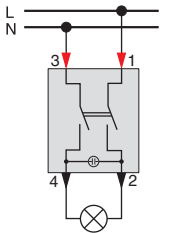

Ausschalter 2-polig mit Kontrolllicht oder Heizungs-Notschalter 2-polig

Aus-Kontrollschalter, 2-polig
MEG3102-0000

Wechsel-Kontrollschalter als Ausschalter mit Kontrolllicht oder Heizungs-Notschalter

Aus/Wechsel-Kontrollschalter
MEG3106-0000