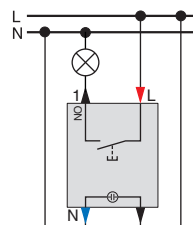

Dauerlicht

Taster für Card-Schalter mit separatem Mel-
dekontakt und Orientierungslicht, Schließer
MEG3754-0000

Karte gesteckt:

- Zimmerlampe an
- Beleuchtung des Einsatzes ist eingeschaltet.

Karte nicht gesteckt:

- Zimmerlampe aus
- Beleuchtung des Einsatzes ist eingeschaltet.