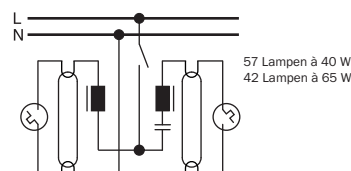

Duo-Schaltung