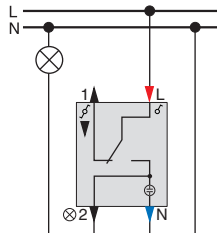

Ausschalter 2-polig mit Kontrolllicht oder Heizungs-Notschalter 2-polig

Aus-Kontrollschalter, 2-polig
MEG3102-0000

Wechsel-Kontrollschalter als Ausschalter mit Kontrolllicht oder Heizungs-Notschalter

Aus/Wechsel-Kontrollschalter
MEG3106-0000