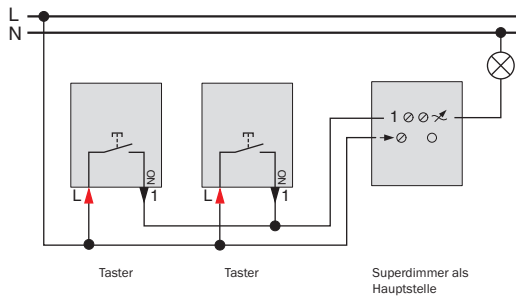

Hinweis!
ET-Superdimmer Art.-Nr. 577899 kann hier **nicht** verwendet werden!

Schalten mit Relaischalter-Einsatz und TELE-Nebenstelle

UNTERPUTZEINSÄTZE

ERSATZSCHALTBILDER

Bestehende Kreuzschaltung

Dimmbare Kreuzschaltung mit Taster