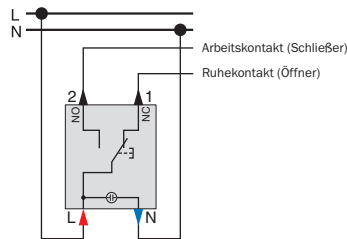

Wechseltaster mit Orientierungslicht

(Anwendung: Wenn durch den Strom der Orientierungslichter das Treppenhausrelais anzieht.)

Taster mit N-Klemme, Wechsel MEG3156-0000 LED-Beleuchtungs-Modul MEG3901-00..., MEG3921-0000