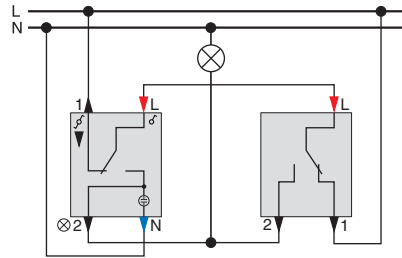

Aus/Wechsel-Kontrollschalter MEG3106-0000 Aus/Wechselschalter MEG3116-0000