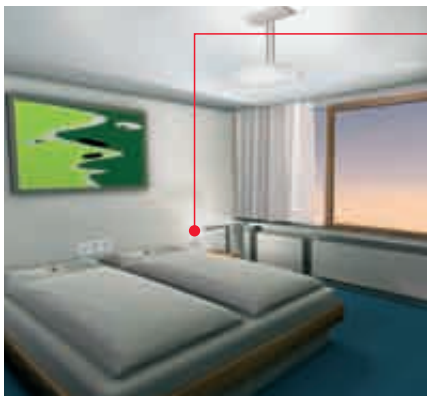

SOLUÇÕES INDIVIDUAIS PARA QUARTOS DE HOTEL

SENTIR-SE EM CASA

Aplicável em todo o mundo – a tomada universal Merten

Tomada universal, alumínio, design M-PLAN*

Um adaptador para a Grã-Bretanha? Um para a América? Um para a China? Há soluções mais simples: a tomada universal Merten liga-se a qualquer ficha em qualquer lugar. Para que de futuro os seus hóspedes possam deixar os adaptadores em casa.