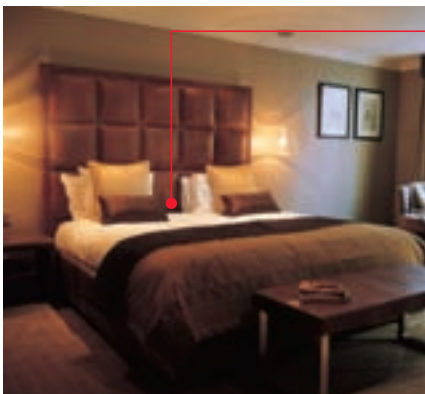

Extremamente confortável – o Bed Side Panel Merten

Bed Side Panel, tipo A, alumínio, design M-PLAN

Pretende que o seu hotel se torne num oásis de conforto para os seus clientes? Então torne a sua estadia o mais agradável possível. Por exemplo, com as comodidades do Bed Side Panel Merten. Com o comando central, os seus clientes

podem seleccionar todas as funções do quarto a partir da cama: iluminação, ar condicionado, ventilação, cortinas, serviço, despertador ou ON/OFF central. O Bed Side Panel Merten existe na variante de embutir ou portátil.