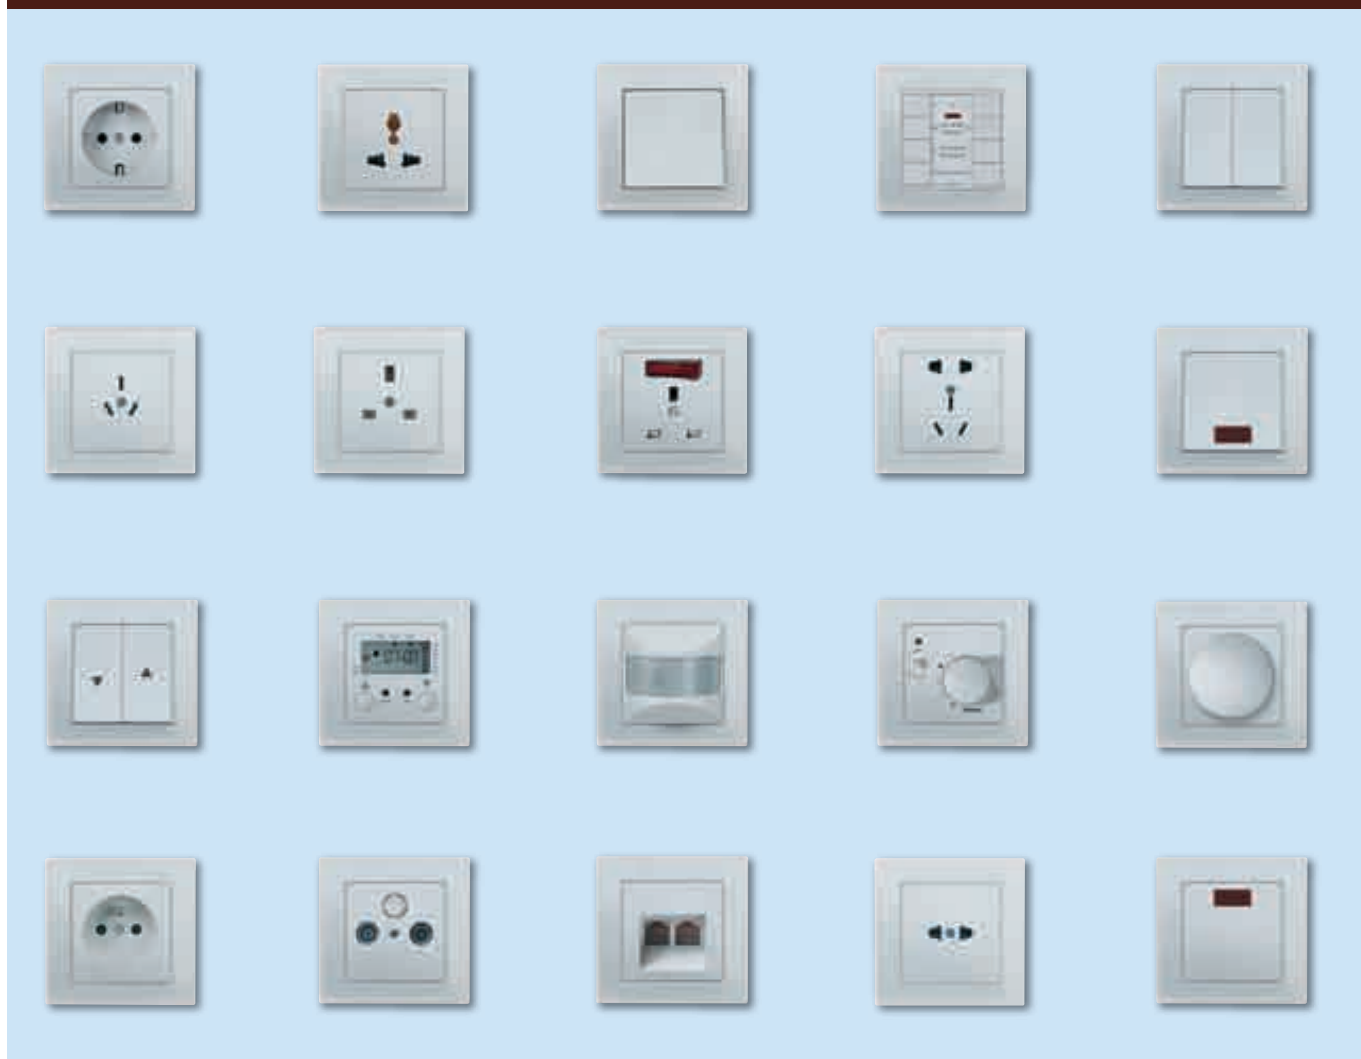

No restaurante ou no quarto de hotel. Para comandar os estores ou para ligar a televisão ou o rádio. A Merten oferece uma vasta gama de séries de aparelhagem. A M-PLAN é um exemplo da vasta gama de tarefas e funções que as nossas séries de aparelhagem podem desempenhar. Naturalmente,

esta variedade de funções está presente em todas as séries de aparelhagem Merten.

Requisitos especiais? Não se preocupe! Adaptamos os nossos produtos às suas necessidades individuais.

EXEMPLOS DE ALGUMAS FUNÇÕES PARA A SÉRIE M-PLAN (APROX. 210 FUNÇÕES DISPONÍVEIS)