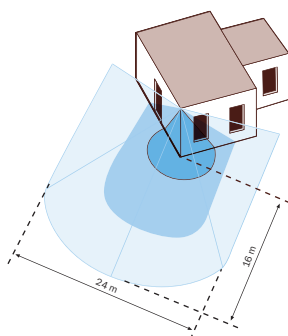

ARGUS 300	ARGUS 360	ARGUS 70
Bruksområder	2 husfasader samtidig	Lagre, haller, parkeringshus	Inngangspartier, trappeopp ganger etc.
Overvåkingsvinkel	300°	360°	70°
Rekkevidde	maks. 16 m	maks. 16 m	maks. 7 m
Rekkevidde for indre sikkerhetssone	maks. 4 m	maks. 4 m	maks. 0,8 m
Bakdetektering	●	●	—
Antall plan	7	7	4
Antall soner	123 med 492 koblingssegmenter	124 med 496 koblingssegmenter	26 med 104 koblingssegmenter
Innstillingsmuligheter for sensorhodet	horisontal dreining 30° mot venstre og høyre. Svinging av sensorhodet til høyre eller venstre med 45°	—	—
Monteringsmåte	Vegg, rundt hjørne. Alternativt: Forlengelse	Tak, utenpåliggende	Vegg
Avblendingsmulighet	●	●	—
Helautomatisk rekkeviddeoptimalisering/støyundertrykking	●	●	●
Radiogrensesnitt			
Integrert skumringsrelé med timer	—	—	—
Spenning	AC 230 V, ±10%, 50 Hz	AC 230 V, ±10%, 50 Hz	AC 230 V, ±10%, 50 Hz
Glødelamper	AC 230 V, maks. 3000 W	AC 230 V, maks. 3000 W	AC 230 V, maks. 500 W
Halogenlamper	AC 230 V, maks. 2500 W	AC 230 V, maks. 2500 W	AC 230 V, maks. 300 W
Kapazitiv last	maks. 140 µF	maks. 140 µF	maks. 21 µF
Maks. bryterstrøm	16 A, AC 230 V, $\cos \varphi = 0,6$	16 A, AC 230 V, $\cos \varphi = 0,6$	16 A, AC 230 V, $\cos \varphi = 0,6$
Beskyttelsesklasse	IP 55	IP 55	IP 44
Følsomhet	Trinnløs innstilling	Trinnløs innstilling	
Lyssensor	3-1000 Lux	3-1000 Lux	3-1000 Lux
Koblingstider	1 s til ca. 8 min i 6 trinn	1 s til ca. 8 min i 6 trinn	1 s til ca. 8 min i 6 trinn
Artikkelnummer/farge	5643 19/polarhvit 5643 15/mørk brun	5644 19/polarhvit 5644 15/mørk brun	5457 19/polarhvit 5457 15/mørk brun
Tilbehør	Forlengelse 5543 99/polarhvit 5543 95/mørk brun	—