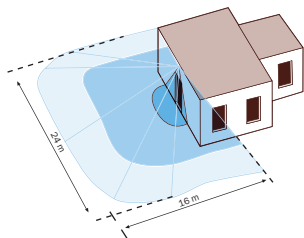

ARGUS 220 Connect	ARGUS 220 for 12 V Connect	INSTABUS ARGUS 220 Connect
Bruksområder	Eneboliger, flermannsboliger, næringsbygg, offentlige bygninger	Ferieboliger, bobiler, campingvogner, båter	Eneboliger, flermannsboliger, næringsbygg, offentlige bygninger
Overvåkingsvinkel	220°	220°	220°
Rekkevidde	maks. 16 m	maks. 16 m	maks. 16 m
Rekkevidde for indre sikkerhetssone	maks. 4 m	maks. 4 m	maks. 4 m
Bakdetektering	●	●	●
Antall plan	7	7	7
Antall soner	112 med 448 koblingssegmenter	112 med 448 koblingssegmenter	112 med 448 koblingssegmenter
Innstillingsmuligheter for sensorhodet	Veggmontasje: 9° opp, 24° ned, 12° høyre/venstre, ±12° aksial Takmontasje: 4° opp, 29° ned, 25° høyre/venstre, ±8,5° aksial	Veggmontasje: 9° opp, 24° ned, 12° høyre/venstre, ±12° aksial Takmontasje: 4° opp, 29° ned, 25° høyre/venstre, ±8,5° aksial	Veggmontasje: 9° opp, 24° ned, 12° høyre/venstre, ±12° aksial Takmontasje: 4° opp, 29° ned, 25° høyre/venstre, ±8,5° aksial
Monteringsmåte	Vegg, tak, utvendige hjørner, innvendige hjørner, sylindriske legemer	Vegg, tak, utvendige hjørner, innvendige hjørner, sylindriske legemer	Vegg, tak, utvendige hjørner, innvendige hjørner, sylindriske legemer
Avblendingsmulighet	●	●	●
Helautomatisk rekkeviddeoptimalisering/støyundertrykking	●	●	●
Radiogrensesnitt	●	●	—
Integrert skumringsrelé med timer	—	—	—
Spenning	AC 230 V, ±10%, 50 Hz	DC 12 V	Forsyning via buss
Glødelamper	AC 230 V, maks. 2000 W	AC 230 V, maks. 800 W	avhengig av reléaktuator
Halogenlamper	AC 230 V, maks. 2000 W	AC 230 V, maks. 600 W	avhengig av reléaktuator
Lysrør	AC 230 V, 1200 W ukompensert	—	—
Kapasitiv last	maks. 35 µF	—	—
Maks. bryterstrøm	16 A, AC 230 V, $\cos \varphi = 1$	5 A, DC 12 V, AC 230 V, $\cos \varphi = 1$	—
Beskyttelsesklasse	IP 55	IP 55	IP 55
Følsomhet	Trinnløs innstilling	Trinnløs innstilling	Trinnløs innstilling
Lyssensor	3-1000 Lux	3-1000 Lux	3-1000 Lux
Koblingstider	1 s til ca. 8 min i 6 trinn	1 s til ca. 8 min i 6 trinn	fra 3 s til 152 h via ETS
Artikkelnummer/farge	5654 19/polarhvit, 5654 15/mørk brun 5654 69/aluminium	5654 26/polarhvit	6315 19/polarhvit 6315 15/mørk brun 6315 69/aluminium
Tilbehør	Radiomodul 5654 95 Radiotrykknapp 5922 90/polarhvit Monteringsvinkel 5652 91/polarhvit 5652 92/mørk brun 5652 93/sort	Radiomodul 5654 95 Radiotrykknapp 5922 90/polarhvit Monteringsvinkel 5652 91/polarhvit	Monteringsvinkel 5652 91/polarhvit 5652 92/mørk brun 5652 93/sort