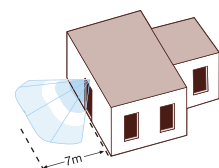

ARGUS 300	ARGUS 360	ARGUS 70
Bruksområder	2 husfasader samtidig	Lagre, haller, parkeringshus	Inngangspartier, trappeopp ganger etc.
Overvåkingsvinkel	300°	360°	70°
Rekkevidde	maks. 16 m	maks. 16 m	maks. 7 m
Rekkevidde for indre sikkerhetssone	maks. 4 m	maks. 4 m	maks. 0,8 m
Bakdetektering	●	●	—
Antall plan	7	7	4
Antall soner	123 med 492 koblingssegmenter	124 med 496 koblingssegmenter	26 med 104 koblingssegmenter
Innstillingsmuligheter for sensorhodet	horisontal dreining 30° mot venstre og høyre. Svinging av sensorhodet til høyre eller venstre med 45°	—	—
Monteringsmåte	Vegg, rundt hjørne. Alternativt: Forlengelse	Tak, utenpåliggende	Vegg
Avblendingsmulighet	●	●	—
Helautomatisk rekkeviddeoptimalisering/støyundertrykking	●	●	●
Radiogrensesnitt			
Integrert skumringsrelé med timer	—	—	—
Spenning	AC 230 V, ±10%, 50 Hz	AC 230 V, ±10%, 50 Hz	AC 230 V, ±10%, 50 Hz
Glødelamper	AC 230 V, maks. 3000 W	AC 230 V, maks. 3000 W	AC 230 V, maks. 500 W
Halogenlamper	AC 230 V, maks. 2500 W	AC 230 V, maks. 2500 W	AC 230 V, maks. 300 W
Kapazitiv last	maks. 140 µF	maks. 140 µF	maks. 21 µF
Maks. bryterstrøm	16 A, AC 230 V, $\cos \varphi = 0,6$	16 A, AC 230 V, $\cos \varphi = 0,6$	16 A, AC 230 V, $\cos \varphi = 0,6$
Beskyttelsesklasse	IP 55	IP 55	IP 44
Følsomhet	Trinnløs innstilling	Trinnløs innstilling	
Lyssensor	3-1000 Lux	3-1000 Lux	3-1000 Lux
Koblingstider	1 s til ca. 8 min i 6 trinn	1 s til ca. 8 min i 6 trinn	1 s til ca. 8 min i 6 trinn
Artikkelnummer/farge	5643 19/polarhvit 5643 15/mørk brun	5644 19/polarhvit 5644 15/mørk brun	5457 19/polarhvit 5457 15/mørk brun
Tilbehør	Forlengelse 5543 99/polarhvit 5543 95/mørk brun	—