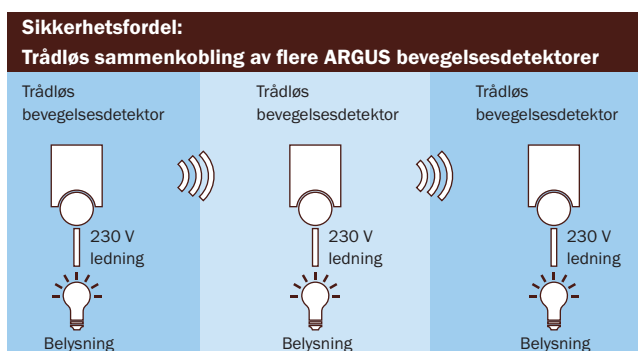

RADIONETTVERK-ALTERNATIVET

EKSTRA SIKKERHET, FLEKSIBILITET OG KOMFORT

ARGUS bevegelsesdetektor er et av de få systemer som kan styres og nettverkskobles over en støyfri radiofrekvens på 868 MHz. Og det enkelt og raskt, uten at du må legge en eneste meter ny

kabel. For ekstra sikkerhet, fleksibilitet og komfort. Interessert?

Her noen eksempler:

AVSKREKKENDE LYS RUNDT HUSET

Registrerer f.eks. ARGUS bevegelsesdetektoren som er montert på garasjen en mistenkelig bevegelse, sender den radiosignaler til alle andre bevegelsesdetektorer i radionettverket. Belysningen tennes øyeblikkelig rundt hele huset. Samtidig kan den også sende et annet signal inn i huset og informere om at noen nærmer seg huset, f.eks. via en tilleggslampe.