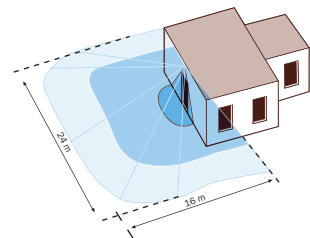

ARGUS 220 Connect	ARGUS 220 for 12 V Connect	INSTABUS ARGUS 220 Connect
Bruksområder	Eneboliger, flermannsboliger, næringsbygg, offentlige bygninger	Ferieboliger, bobiler, campingvogner, båter	Eneboliger, flermannsboliger, næringsbygg, offentlige bygninger
Overvåkingsvinkel	220°	220°	220°
Rekkevidde	maks. 16 m	maks. 16 m	maks. 16 m
Rekkevidde for indre sikkerhetssone	maks. 4 m	maks. 4 m	maks. 4 m
Bakdetektering	●	●	●
Antall plan	7	7	7
Antall soner	112 med 448 koblingssegmenter	112 med 448 koblingssegmenter	112 med 448 koblingssegmenter
Innstillingsmuligheter for sensorhodet	Veggmontasje: 9° opp, 24° ned, 12° høyre/venstre, ±12° aksial Takmontasje: 4° opp, 29° ned, 25° høyre/venstre, ±8,5° aksial	Veggmontasje: 9° opp, 24° ned, 12° høyre/venstre, ±12° aksial Takmontasje: 4° opp, 29° ned, 25° høyre/venstre, ±8,5° aksial	Veggmontasje: 9° opp, 24° ned, 12° høyre/venstre, ±12° aksial Takmontasje: 4° opp, 29° ned, 25° høyre/venstre, ±8,5° aksial
Monteringsmåte	Vegg, tak, utvendige hjørner, innvendige hjørner, sylindriske legemer	Vegg, tak, utvendige hjørner, innvendige hjørner, sylindriske legemer	Vegg, tak, utvendige hjørner, innvendige hjørner, sylindriske legemer
Avblendingsmulighet	●	●	●
Helautomatisk rekkeviddeoptimalisering/støyundertrykking	●	●	●
Radiogrensesnitt	●	●	—
Integrert skumringsrelé med timer	—	—	—
Spenning	AC 230 V, ±10%, 50 Hz	DC 12 V	Forsyning via buss
Glødelamper	AC 230 V, maks. 2000 W	AC 230 V, maks. 800 W	avhengig av reléaktuator
Halogenlamper	AC 230 V, maks. 2000 W	AC 230 V, maks. 600 W	avhengig av reléaktuator
Lysrør	AC 230 V, 1200 W ukompensert	—	—
Kapasitiv last	maks. 35 µF	—	—
Maks. bryterstrøm	16 A, AC 230 V, $\cos \varphi = 1$	5 A, DC 12 V, AC 230 V, $\cos \varphi = 1$	—
Beskyttelsesklasse	IP 55	IP 55	IP 55
Følsomhet	Trinnløs innstilling	Trinnløs innstilling	Trinnløs innstilling
Lyssensor	3-1000 Lux	3-1000 Lux	3-1000 Lux
Koblingstider	1 s til ca. 8 min i 6 trinn	1 s til ca. 8 min i 6 trinn	fra 3 s til 152 h via ETS
Artikkelnummer/farge	5654 19/polarhvit, 5654 15/mørk brun 5654 69/aluminium	5654 26/polarhvit	6315 19/polarhvit 6315 15/mørk brun 6315 69/aluminium
Tilbehør	Radiomodul 5654 95 Radiotrykknapp 5922 90/polarhvit Monteringsvinkel 5652 91/polarhvit 5652 92/mørk brun 5652 93/sort	Radiomodul 5654 95 Radiotrykknapp 5922 90/polarhvit Monteringsvinkel 5652 91/polarhvit	Monteringsvinkel 5652 91/polarhvit 5652 92/mørk brun 5652 93/sort