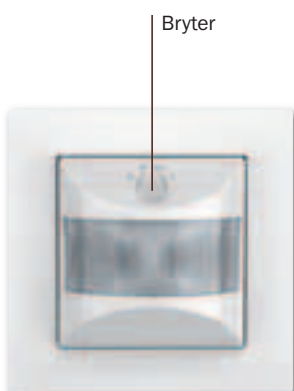

Originalstørrelse

1

ARGUS innfelte innendørs bevegelsesdetektorer gjør ikke bare livet tryggere og mer komfortabelt. De bidrar også til å spare strøm. F.eks. kan

etterløpstiden til ARGUS 180 innfelt innstilles individuelt i trinn mellom 1 sekund og 8 minutter. Når denne tiden er gått, slås lyset av igjen, så du sparer utgifter og strøm. Takket være en trinnløst justerbar følsomhet, kan ARGUS innfelt tilpasses omgivelsene optimalt.

2

På den monterte bryteren kan du til enhver tid skifte mellom permanent lys eller manuell modus.

3

Og hvis ARGUS innfelte bevegelsesdetektorer skal benyttes i våtrom, svømmehaller, kjellere eller på terrasser - ikke noe problem. For disse spesielle brukstilfellene har man ARGUS 180 innfelt i de vanntette versjonene AQUADESIGN og AQUACLASSIC.