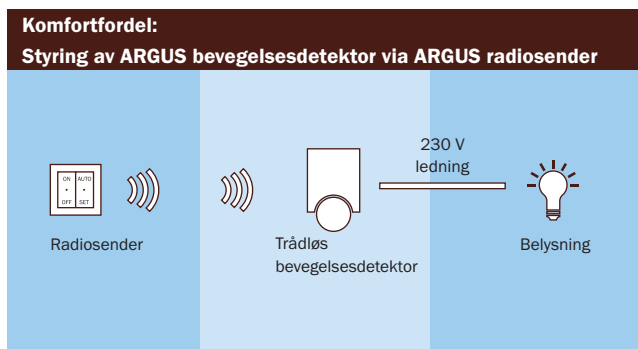

KOMFORTABEL OG TRÅDLØS INNSTILLING AV BEVEGELSESDETEKTOREN

Mange av funksjonene til ARGUS bevegelsesdetektor kan fjernstyres komfortabelt med radiosender. Hageselskap f.eks.: Det holder å trykke på en knapp for å slå belysningen permanent på. Eller ønsker du å innstille per radio skumringsterskelen for automatisk innkobling av utelampene? Eller ønsker du å deaktivere ARGUS? Med den forprogrammerte ARGUS radiosenderen eller fjernkontrollen er det lett og komfortabelt.