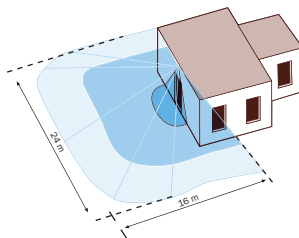

ARGUS 220 Connect	ARGUS 220 for 12 V Connect	INSTABUS ARGUS 220 Connect
Bruksområder	Eneboliger, flermannsboliger, næringsbygg, offentlige bygninger	Ferieboliger, bobiler, campingvogner, båter	Eneboliger, flermannsboliger, næringsbygg, offentlige bygninger
Overvåkingsvinkel	220°	220°	220°
Rekkevidde	maks. 16 m	maks. 16 m	maks. 16 m
Rekkevidde for indre sikkerhetssone	maks. 4 m	maks. 4 m	maks. 4 m
Bakdetektering	●	●	●
Antall plan	7	7	7
Antall soner	112 med 448 koblingssegmenter	112 med 448 koblingssegmenter	112 med 448 koblingssegmenter
Innstillingsmuligheter for sensorhodet	Veggmontasje: 9° opp, 24° ned, 12° høyre/venstre, ±12° aksial Takmontasje: 4° opp, 29° ned, 25° høyre/venstre, ±8,5° aksial	Veggmontasje: 9° opp, 24° ned, 12° høyre/venstre, ±12° aksial Takmontasje: 4° opp, 29° ned, 25° høyre/venstre, ±8,5° aksial	Veggmontasje: 9° opp, 24° ned, 12° høyre/venstre, ±12° aksial Takmontasje: 4° opp, 29° ned, 25° høyre/venstre, ±8,5° aksial
Monteringsmåte	Vegg, tak, utvendige hjørner, innvendige hjørner, sylindriske legemer	Vegg, tak, utvendige hjørner, innvendige hjørner, sylindriske legemer	Vegg, tak, utvendige hjørner, innvendige hjørner, sylindriske legemer
Avblendingsmulighet	●	●	●
Helautomatisk rekkeviddeoptimalisering/støyundertrykking	●	●	●
Radiogrensesnitt	●	●	—
Integrert skumringsrelé med timer	—	—	—
Spenning	AC 230 V, ±10%, 50 Hz	DC 12 V	Forsyning via buss
Glødelamper	AC 230 V, maks. 2000 W	AC 230 V, maks. 800 W	avhengig av reléaktuator
Halogenlamper	AC 230 V, maks. 2000 W	AC 230 V, maks. 600 W	avhengig av reléaktuator
Lysrør	AC 230 V, 1200 W ukompensert	—	—
Kapasitiv last	maks. 35 µF	—	—
Maks. bryterstrøm	16 A, AC 230 V, $\cos \varphi = 1$	5 A, DC 12 V, AC 230 V, $\cos \varphi = 1$	—
Beskyttelsesklasse	IP 55	IP 55	IP 55
Følsomhet	Trinnløs innstilling	Trinnløs innstilling	Trinnløs innstilling
Lyssensor	3-1000 Lux	3-1000 Lux	3-1000 Lux
Koblingstider	1 s til ca. 8 min i 6 trinn	1 s til ca. 8 min i 6 trinn	fra 3 s til 152 h via ETS
Artikkelnummer/farge	5654 19/polarhvit, 5654 15/mørk brun 5654 69/aluminium	5654 26/polarhvit	6315 19/polarhvit 6315 15/mørk brun 6315 69/aluminium
Tilbehør	Radiomodul 5654 95 Radiotrykknapp 5922 90/polarhvit Monteringsvinkel 5652 91/polarhvit 5652 92/mørk brun 5652 93/sort	Radiomodul 5654 95 Radiotrykknapp 5922 90/polarhvit Monteringsvinkel 5652 91/polarhvit	Monteringsvinkel 5652 91/polarhvit 5652 92/mørk brun 5652 93/sort