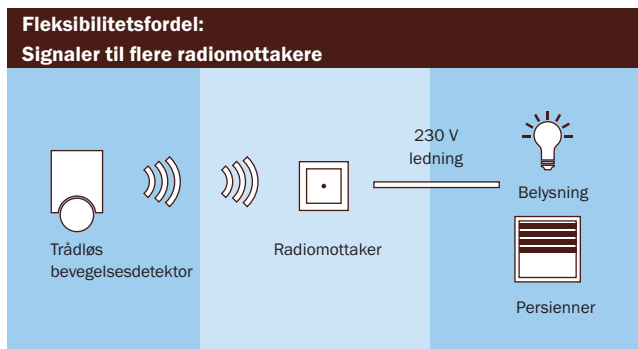

AUTOMATISK VEIBELYSNING FRA GARASJEN TIL ENTRÉEN

Radionettkoblede ARGUS bevegelsesdetektorer sørger for at ikke bare belysningen foran huset, men også lyset i entréen blir slått på når man kommer hjem om kvelden. For om man ønsker det, sender den også signaler til andre radiostyrte Merten-produkter. Det kan f.eks. være en lampe utstyrt med radiomottaker. Eller en persienne som rulles automatisk ned i skumringen.