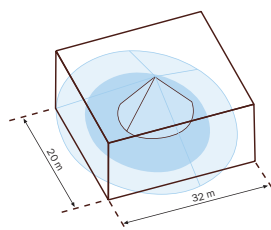

ARGUS 300	ARGUS 360	ARGUS 70
Bruksområder	2 husfasader samtidig	Lagre, haller, parkeringshus	Inngangspartier, trappeopp ganger etc.
Overvåkingsvinkel	300°	360°	70°
Rekkevidde	maks. 16 m	maks. 16 m	maks. 7 m
Rekkevidde for indre sikkerhetssone	maks. 4 m	maks. 4 m	maks. 0,8 m
Bakdetektering	●	●	—
Antall plan	7	7	4
Antall soner	123 med 492 koblingssegmenter	124 med 496 koblingssegmenter	26 med 104 koblingssegmenter
Innstillingsmuligheter for sensorhodet	horisontal dreining 30° mot venstre og høyre. Svinging av sensorhodet til høyre eller venstre med 45°	—	—
Monteringsmåte	Vegg, rundt hjørne. Alternativt: Forlengelse	Tak, utenpåliggende	Vegg
Avblendingsmulighet	●	●	—
Helautomatisk rekkeviddeoptimalisering/støyundertrykking	●	●	●
Radiogrensesnitt			
Integrert skumringsrelé med timer	—	—	—
Spenning	AC 230 V, ±10%, 50 Hz	AC 230 V, ±10%, 50 Hz	AC 230 V, ±10%, 50 Hz
Glødelamper	AC 230 V, maks. 3000 W	AC 230 V, maks. 3000 W	AC 230 V, maks. 500 W
Halogenlamper	AC 230 V, maks. 2500 W	AC 230 V, maks. 2500 W	AC 230 V, maks. 300 W
Kapazitiv last	maks. 140 µF	maks. 140 µF	maks. 21 µF
Maks. bryterstrøm	16 A, AC 230 V, $\cos \varphi = 0,6$	16 A, AC 230 V, $\cos \varphi = 0,6$	16 A, AC 230 V, $\cos \varphi = 0,6$
Beskyttelsesklasse	IP 55	IP 55	IP 44
Følsomhet	Trinnløs innstilling	Trinnløs innstilling	
Lyssensor	3-1000 Lux	3-1000 Lux	3-1000 Lux
Koblingstider	1 s til ca. 8 min i 6 trinn	1 s til ca. 8 min i 6 trinn	1 s til ca. 8 min i 6 trinn
Artikkelnummer/farge	5643 19/polarhvit 5643 15/mørk brun	5644 19/polarhvit 5644 15/mørk brun	5457 19/polarhvit 5457 15/mørk brun
Tilbehør	Forlengelse 5543 99/polarhvit 5543 95/mørk brun	—