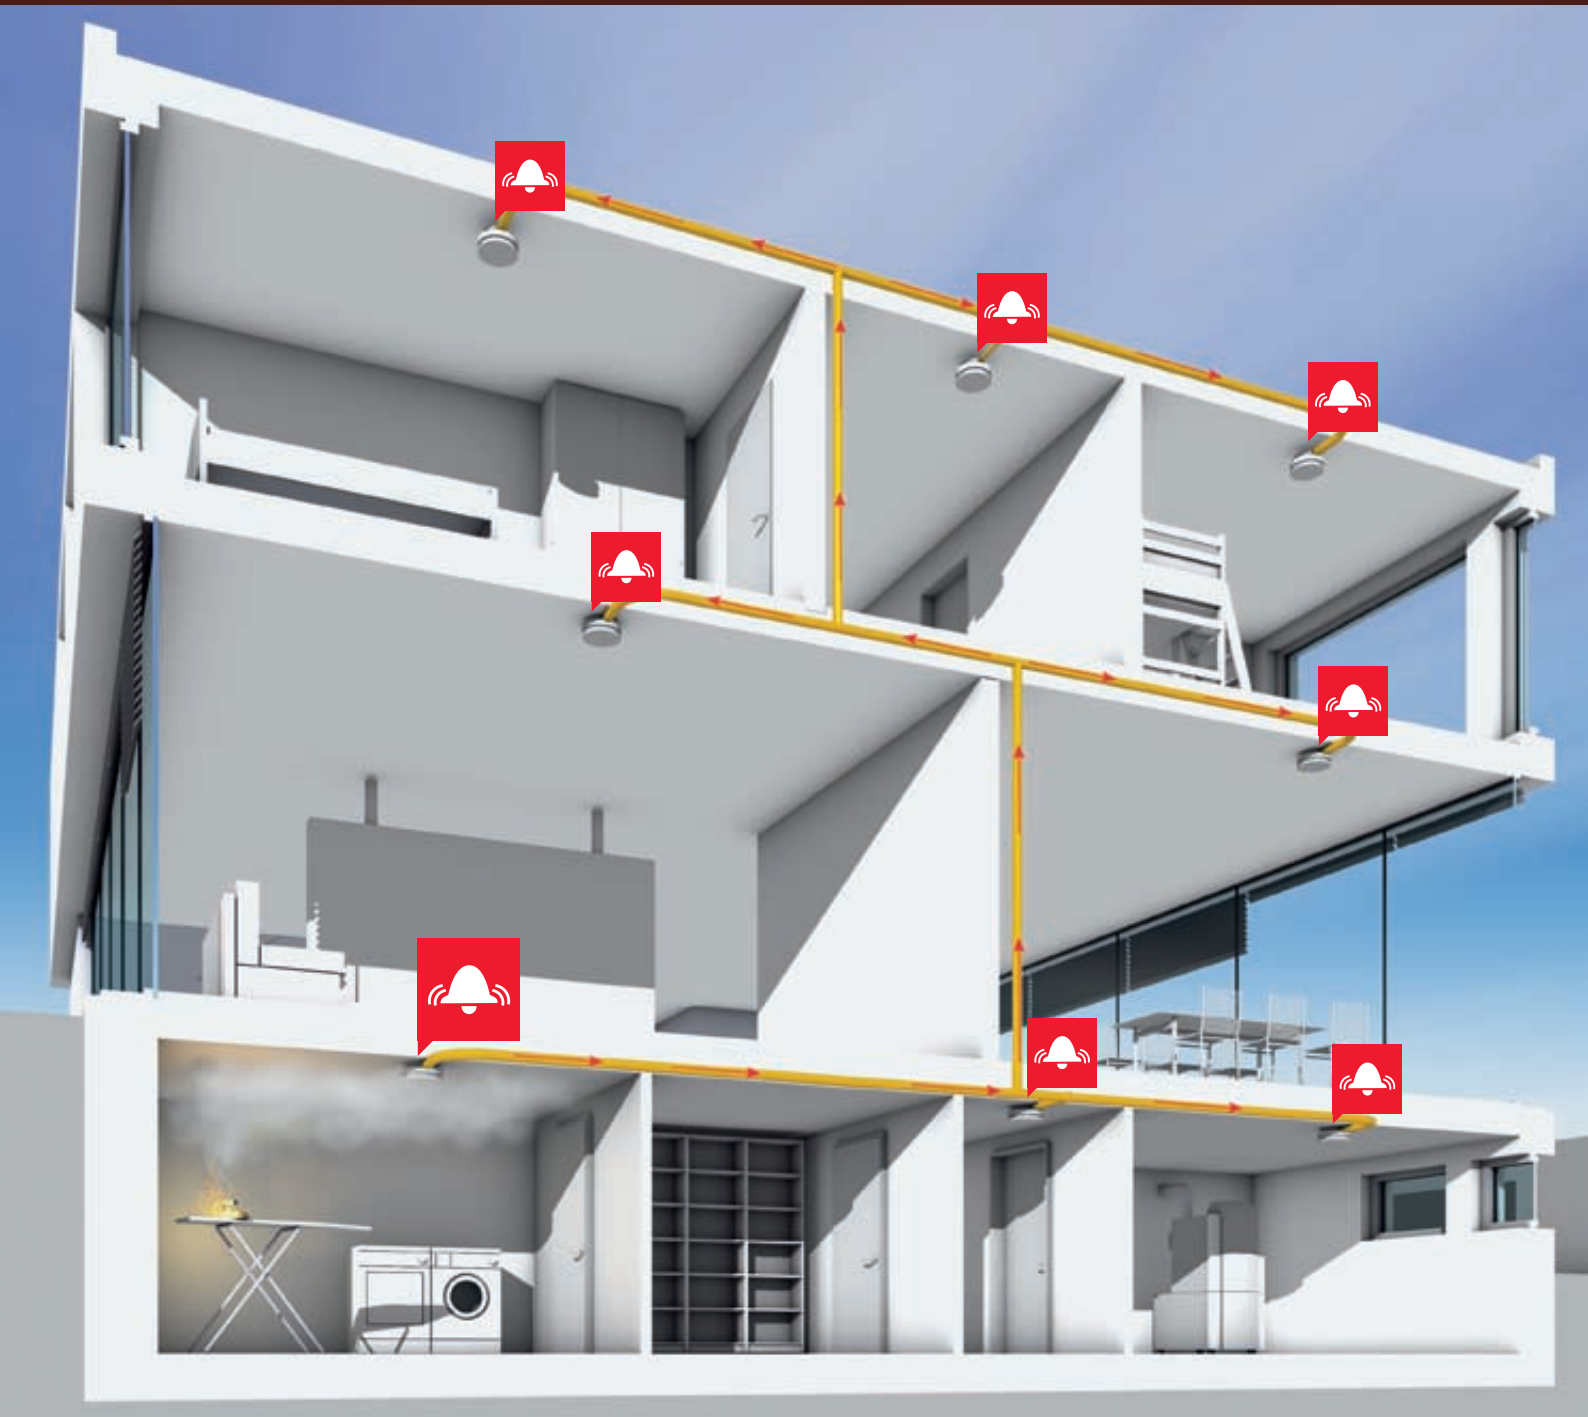

ruim bemeeten aansluitruimte bij inbouw- en opbouw-montage

geschikt voor bouwterrein: sokkel kan compleet bedraad en voorgemonteerd worden

statusweergave via meerkleurige LED's

vlak design

grote flexibiliteit door de RF netwerkverbinding bij ARGUS-rookmelders Connect 230 V