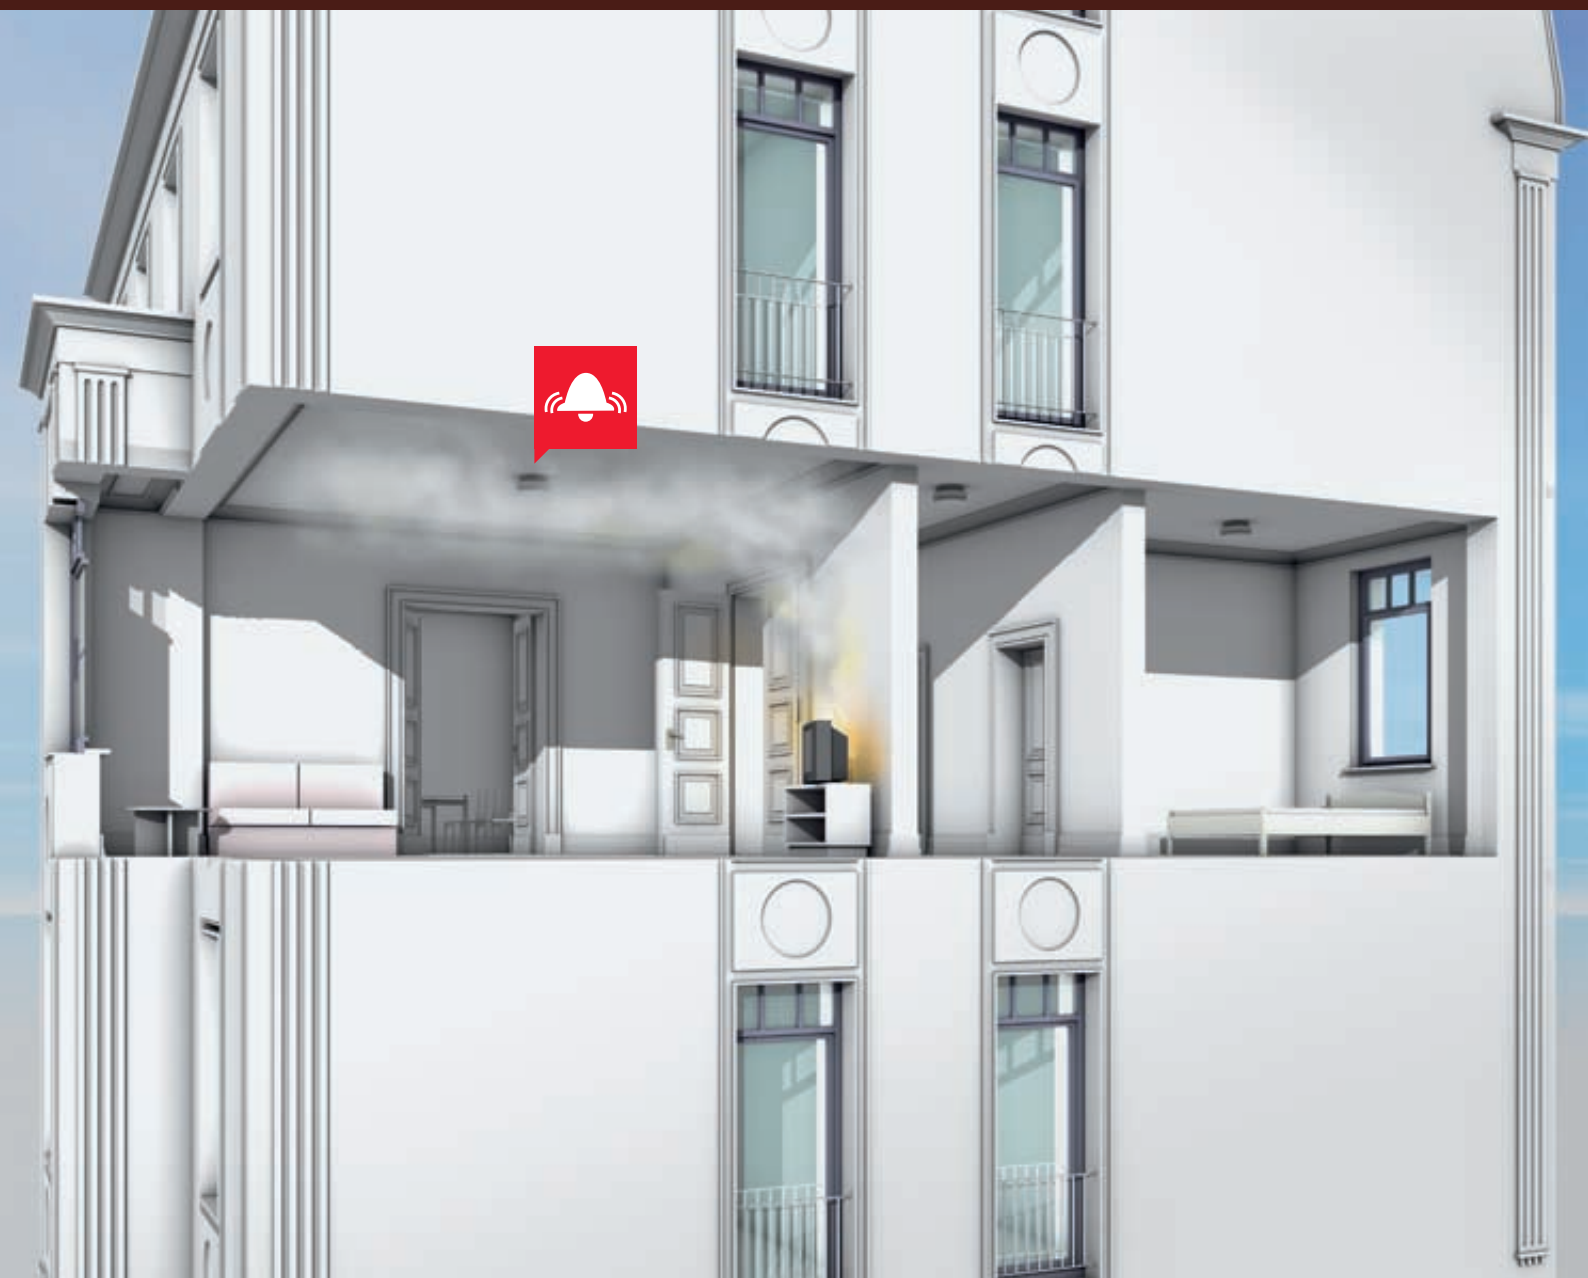

ARGUS rookmelder Basic, polarwit

PRAKTISCH EN GOED DOORDACHT

snelle montage:
met een schroefbevestiging
eenvoudig aan het plafond
bevestigd

eenvoudige controle:
testknop voor functiecontrole

onafhankelijk van het net:
ARGUS-rookmelder Basic met
een batterijlevensduur van
3 jaar en ARGUS-rookmelder
Basic Longlife met een
batterijlevensduur van 10 jaar