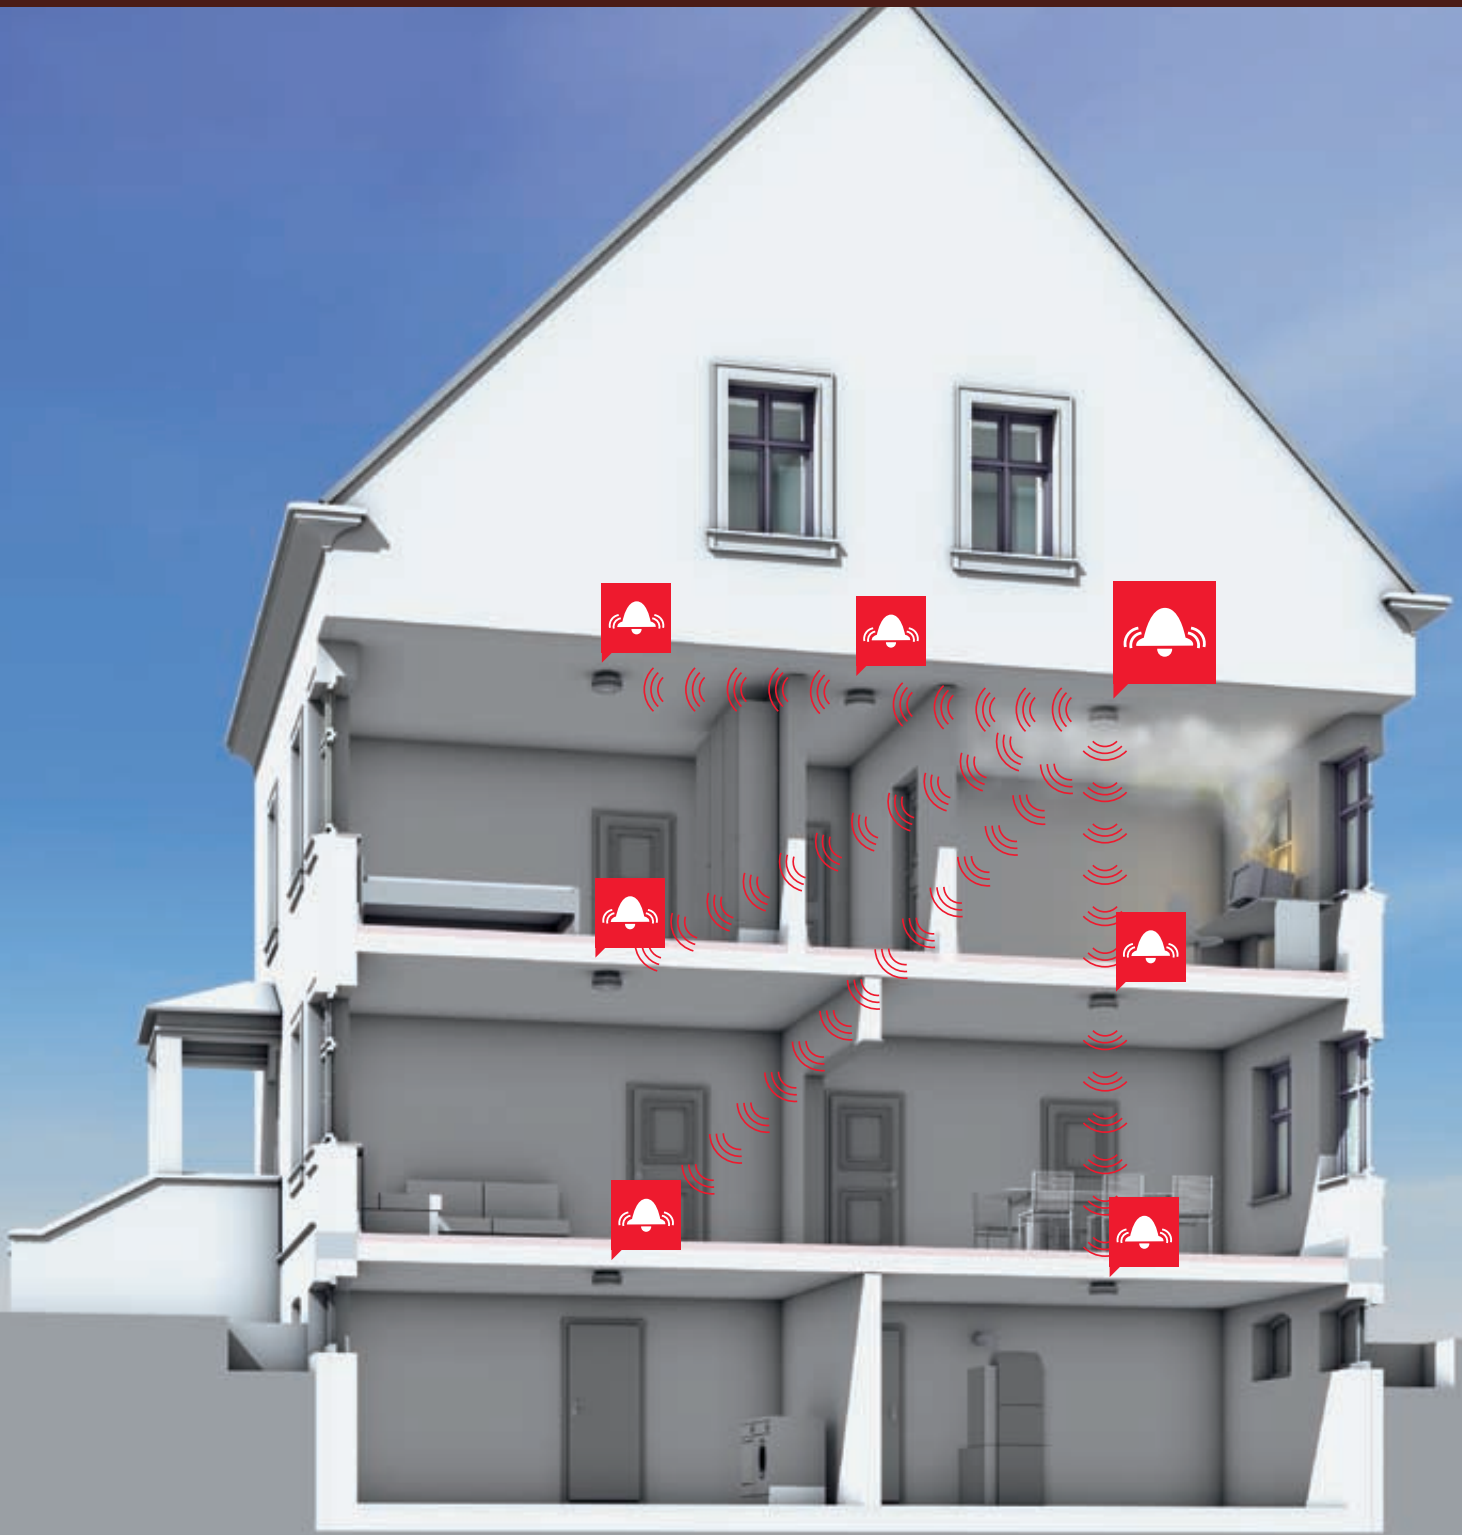

TOEPASSINGSVORBEELD

UITBREIDING IN EEN ÉÉNGEZINSWONING

Door een defect vliegt de PC 's nachts in brand. De rookmelder zet niet alleen het alarm in de werkkamer in werking, maar activeert via RF alle verbonden rookmelders in huis.

ARGUS-ROOKMELDER MET RF NETWERKVERBINDING

Oplissing	Art.nr.	Prijs per stuk	Aantal	Totale prijs
ARGUS rookmelder Connect, polarwit	548019	€ 65,00	10	€ 650,00

Alle prijzen excl. BTW.