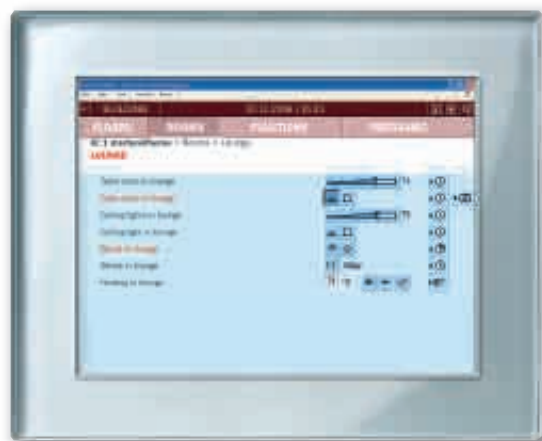

M-PLAN

ARTEC

Merten maakt leven en werken niet alleen makkelijker en eenvoudiger, maar ook mobieler: met de bedienings-interface van merten@home voor de besturing van alle gebouwfuncties. Deze interface is intuïtief bedienbaar en maakt het comfortabel besturen van het eigen huis, vakantiehuis of bedrijfspand via PDA, IP Touch-Panel 10" of PC mogelijk. Vanuit huis of onderweg. Met merten@home bent u wereldwijd mobiel.

De helder gestructureerde interface biedt drie comfortabele toegangsmogelijkheden tot de functiebesturing: ruimte-, functie- of programmeeroriënteerd. Uw voordeel: met zo weinig mogelijk klikken alle gebouwfuncties comfortabel en direct besturen, instellen of laten weergeven. Was alles in het leven maar zo makkelijk.

De online-demonstratie op [www.mertenathome.de](http://www.mertenathome.de) laat zien hoe eenvoudig de navigatie met merten@home is.

PDA

IP Touch-Panel 10"

Zou het niet prettig zijn:

- Na een voortijdig beëindigde zakenreis al bij de W-LAN hotspot op het vliegveld de vloerverwarming op een aangename temperatuur in te stellen? En dat via PDA?
- Via IP Touch-Panel 10" vanuit bed het raam in de woonkamer dicht te doen en de staande lamp uit te schakelen?
- Op vakantie vanuit een internetcafé het bewakingssysteem, de meldingen en camerabeelden van thuis te bekijken, om er zeker van te zijn dat alles daar in orde is?
- Op de laptop verbruiksgegevens, zoals het stroomverbruik, te bekijken?