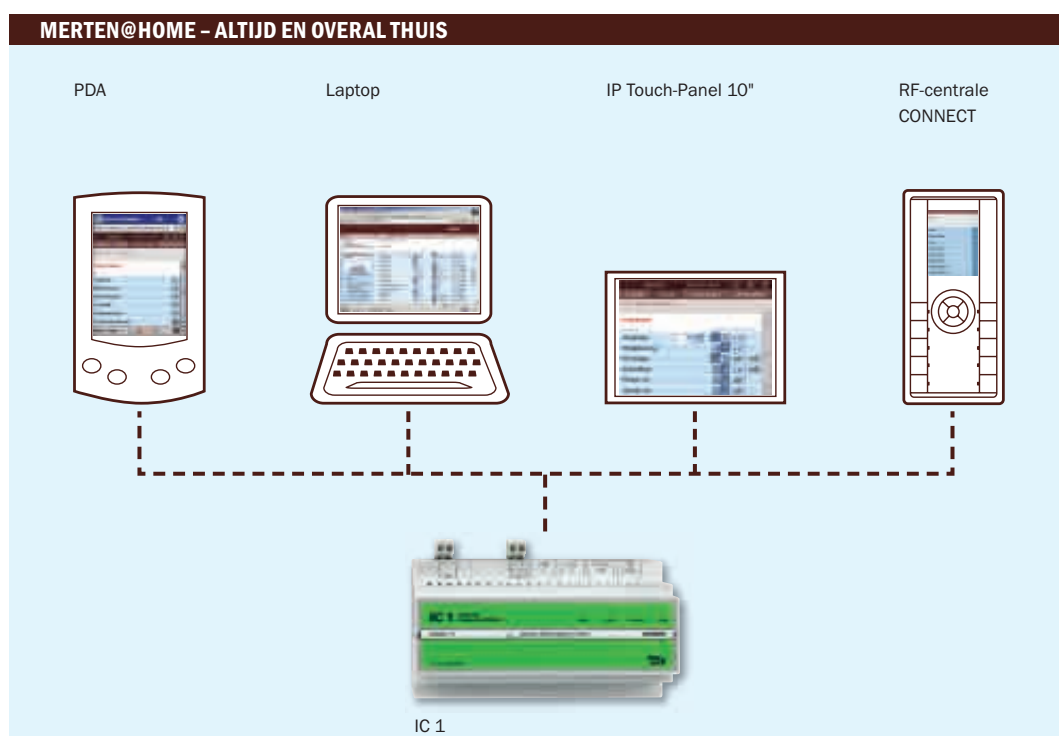

M-PLAN

ARTEC

Merten maakt leven en werken niet alleen makkelijker en eenvoudiger, maar ook mobieler: met de bedienings-interface van merten@home voor de besturing van alle gebouwfuncties. Deze interface is intuïtief bedienbaar en maakt het comfortabel besturen van het eigen huis, vakantiehuis of bedrijfspand via PDA, IP Touch-Panel 10" of PC mogelijk. Vanuit huis of onderweg. Met merten@home bent u wereldwijd mobiel.

De helder gestructureerde interface biedt drie comfortabele toegangsmogelijkheden tot de functiebesturing: ruimte-, functie- of programmeeroriënteerd. Uw voordeel: met zo weinig mogelijk klikken alle gebouwfuncties comfortabel en direct besturen, instellen of laten weergeven. Was alles in het leven maar zo makkelijk.

De online-demonstratie op [www.mertenathome.de](http://www.mertenathome.de) laat zien hoe eenvoudig de navigatie met merten@home is.

PDA

IP Touch-Panel 10"

Zou het niet prettig zijn:

- Na een voortijdig beëindigde zakenreis al bij de W-LAN hotspot op het vliegveld de vloerverwarming op een aangename temperatuur in te stellen? En dat via PDA?
- Via IP Touch-Panel 10" vanuit bed het raam in de woonkamer dicht te doen en de staande lamp uit te schakelen?
- Op vakantie vanuit een internetcafé het bewakingssysteem, de meldingen en camerabeelden van thuis te bekijken, om er zeker van te zijn dat alles daar in orde is?
- Op de laptop verbruiksgegevens, zoals het stroomverbruik, te bekijken?

## PREVENTIEVE BRANDBEVEILIGING 100 % MERTEN – 100 % VEILIG

Het maakt niet uit of het om een etagewoning, uitbreiding in de eengezinswoning of nieuwbouw gaat – de nieuwe generatie ARGUS rookmelders biedt voor elke vraag de juiste oplossing: