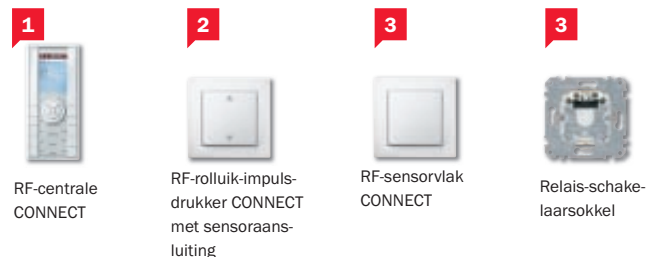

RF-centrale  
CONNECT

RF-ontvanger  
inbouw CONNECT,  
schakelaar 1-voudig

RF-tussenstekker  
CONNECT,  
schakelaar

RF-stelaandrijving  
CONNECT voor  
radiatoren

Ontbrak hiervoor tot nu toe een schakelaar naast de deur van het terras, nu kan dit snel veranderd worden met het RFsysteem CONNECT. Laat op de gewenste plek gewoon een RF-toets aanbrenge

de mobiele RF-toets van Merten. Hiermee kunt u de tuinverlichting tevens dimmen, in- of uitschakelen. En dat vanaf elke willekeurige plek. Uw voordeel: meer comfort.

## TOEPASSINGSVOORBEELD AANWEZIGHEIDSSIMULATIE CLEVER MEEGEDACHT

Uw huis dient er bewoond uit te zien, terwijl u allang van uw vakantie geniet? Ook dit verzorgt het RF-systeem CONNECT graag voor u – doordat het uw aanwezigheid simuleert.

Selecteer voor het verlaten van de woning eenvoudigweg de functie „Aanwezigheid simuleren” op de RF-centrale van Merten. De intelligente tijdschakelklo

neergelaten en ’s morgens weer worden opgetrokken. Ook de binnen- en buitenverlichting wordt automatisch in- en uitgeschakeld. Uw voordeel: meer veiligheid.