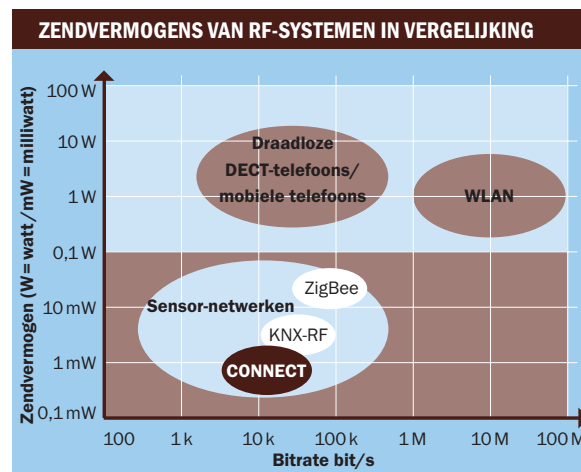

In vergelijking met mobiele telefoons 10.000 keer kleiner: het energieverbruik van het nieuwe RF-systeem CONNECT

SCHAKELAARDESIGN FUNCTIONEERT VAN ZIJN MOOISTE KANT

Ook wat design betreft zorgt het RF-systeem CONNECT voor meer flexibiliteit. Zo bestaan er voor de schakelaarprogramma's Systeem M en Systeem Design van Merten de passende RF-componenten. Overigens: Vele daarvan hebben talrijke designprijzen ontvangen. Mooier kan RF niet zijn.

Wilt u weten hoe het nieuwe RF-systeem CONNECT voor meer gemak in uw leven zorgt? Sla dan de bladzijde om.