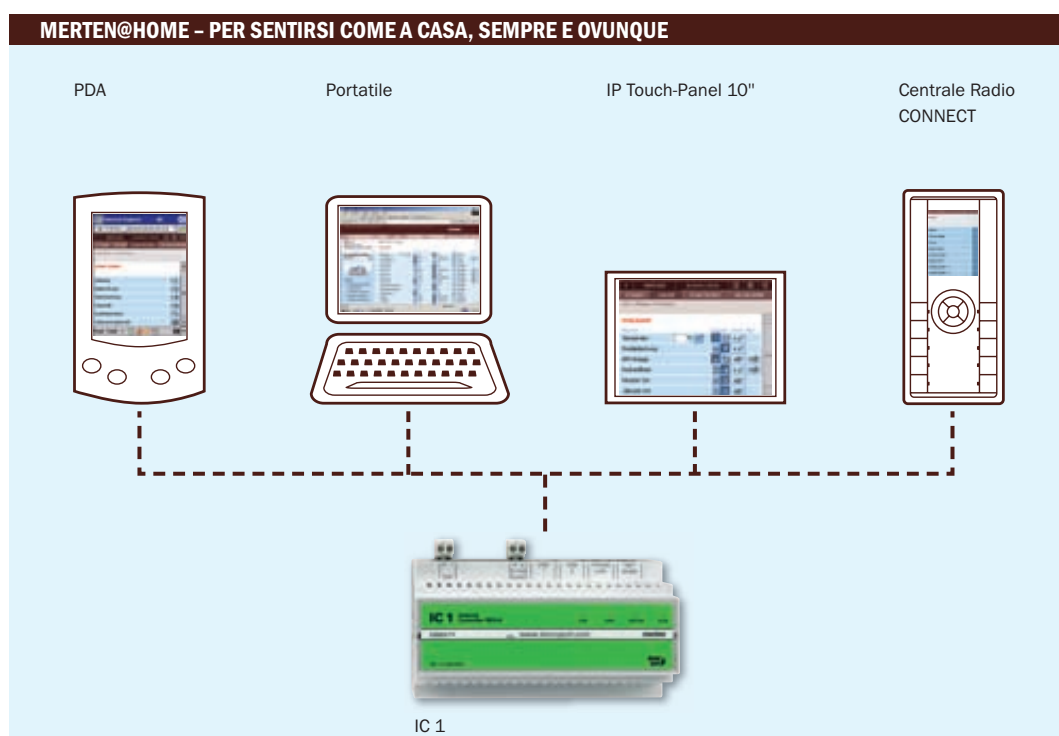

La struttura dell'interfaccia utente, facile ed intuitiva, offre una gestione semplice delle funzioni dell'edificio.

Il vostro vantaggio: con pochissimi clic potete comandare, impostare o visualizzare comodamente e direttamente tutte le funzioni dell'edificio. Sarebbe bello se nella vita fosse tutto così facile.

La dimostrazione online all'indirizzo Internet www.mertenathome.de mostra quanto è semplice la navigazione in merten@home.

PDA

IP Touch-Panel 10"

Non vi piacerebbe:

- Dopo un viaggio d'affari terminato in anticipo, già dall'aeroporto portare il riscaldamento a pavimento alla temperatura ideale tramite W-LAN Hotspot? E questo via PDA?
- Chiudere la finestra e spegnere la lampada a stelo dal letto tramite TFT Touchscreen?
- In vacanza, controllare da un Internet Café il sistema di sorveglianza, i messaggi e le immagini della video-camera di casa per essere sicuri che tutto sia a posto?
- Con il PC controllare tutti i dati relativi al consumo energetico?

ARGUS RIVELATORI DI FUMO

PROTEZIONE ANTINCENDIO IN UN DESIGN SUPERPIATTO

Adatto all'architettura moderna, il corpo elegante si integra senza farsi notare in ogni contesto ambientale. Con collegamento radio sicuro a 868 MHz. Per la massima sicurezza, perché l'allarme scatta in tutti i rivelatori di fumo collegati via radio e quindi l'eventuale formazione di fumo viene immediatamente segnalata ovunque, anche nelle stanze più lontane.

ARGUS

RIVELATORI DI MOVIMENTO E DI PRESENZA

ARGUS SISTEMA RIVELATORE DI MOVIMENTO PER UNA SICUREZZA TOTALE

La sorveglianza totale e sicura per esterni. Tecnologia comprovata per molti ambiti di applicazione. Con un angolo di rilevamento da 70 a 360 gradi e la possibilità di un comodo collegamento radio.