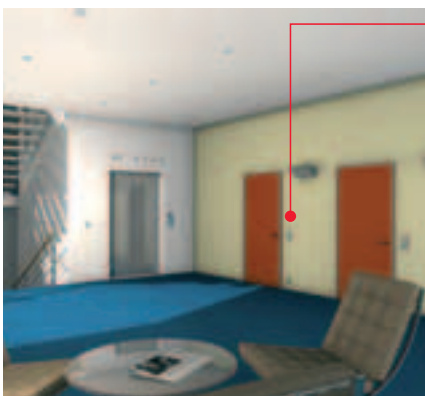

Trouver ce que l’on cherche – grâce au panneau d’orientation Merten

Panneau d’orientation, aluminium, design M-PLAN

Vous cherchez la bonne salle de conférences ? Grâce au panneau d’orientation Merten situé devant les salles de conférences, vos clients savent ce que cachent les portes. La variante éclairée garantit une lisibilité optimale.

À n’importe quel moment de la journée. Pour une image constante et unique de votre hôtel.