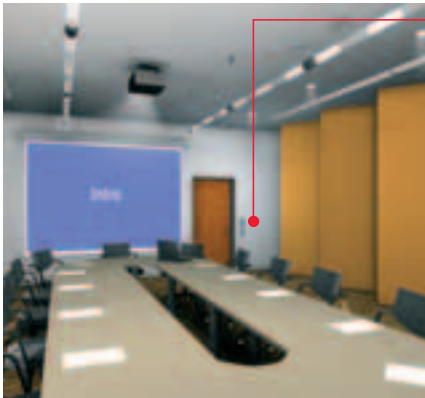

Pour les conférences et autres – le poussoir multifonction avec thermostat d’ambiance.

Poussoir multifonction avec thermostat d’ambiance, quadruple, aluminium, design M-PLAN

Le poussoir multifonction Merten avec thermostat d’ambiance pour la commande l’éclairage, des ambiances lumineuses, des stores et du chauffage. Il est très demandé, mais pas uniquement dans les salles de conférences. Le thermostat d’ambiance intégré permet de chauffer ou de climatiser confortablement et individuellement les différentes salles en fonction des besoins . Et ce grâce à un système de program-

mation très précis. Toutes les fonctions de l’écran peuvent être activées simplement et confortablement à partir du couvercle à bascule. Le poussoir multifonction avec thermostat d’ambiance existe avec récepteur IR intégré pour une commande confortable par télécommande avec vibreur piézoélectrique informant des pannes et des dysfonctionnements. 5 étoiles pour la flexibilité.