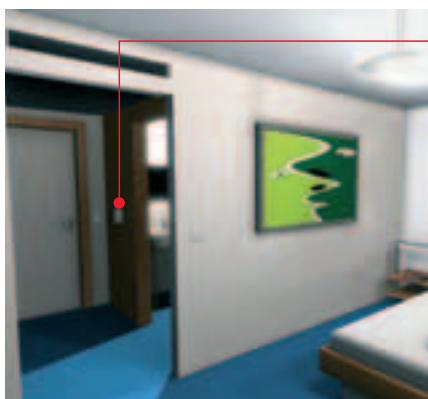

Interrupteur à carte hôtelière et manette pour interrupteur double allumage avec inscription, double, aluminium, design M-PLAN

Grâce aux signaux lumineux à LED Merten, le personnel hôtelier est informé plus rapidement, simplement et confortablement des souhaits de chaque client. Vos clients ne désirent pas être dérangés dans leur chambre ? Ou souhaitent que la chambre soit faite ? Pas de problème ! Les clients appuient sur une seule touche dans leur chambre – et déjà le

personnel voit sur l'écran à LED situé près de la porte de la chambre, ce que les clients souhaitent. Tout aussi pratique, confortable et sûre, la combinaison d'un signal lumineux à LED et du contrôle d'accès sans contact (Système Dialock) pour ouvrir la chambre.