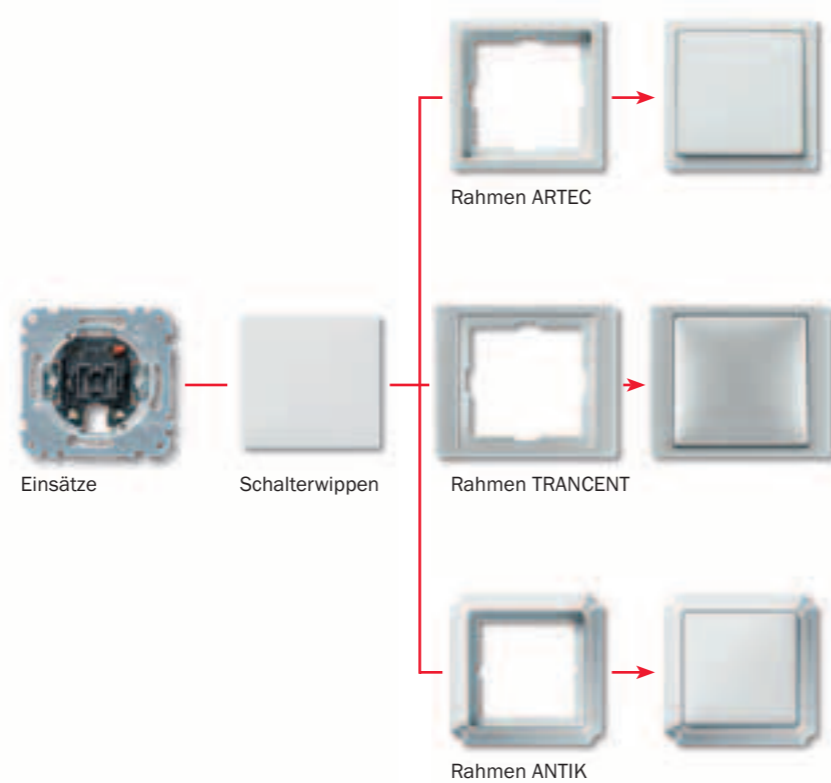

merten

SCHALTERSYSTEME | **SYSTEM FLÄCHE**

WEGWEISEND AUF GANZER LINIE

System Fläche von Merten bietet eine attraktive Auswahl mit unterschiedlichsten Designakzenten. Ob reduziert wie ARTEC, exklusiv wie TRACENT oder klassisch wie ANTIK. Alle Abdeckungen und Zentraleinsätze sind programmübergreifend ausgelegt. Beste Voraussetzungen für individuelle Wünsche.

Die drei unterschiedlichen Designvarianten bieten mit über 125 Funktionen eine große Sortimentstiefe.

Das System-Prinzip

Wechseln des Schalterprogramms einfach gemacht: Die Einsätze von System Fläche passen in sämtliche Designvarianten. Einfach Rahmen tauschen, fertig.

TRANCENT TRANSPARENZ IN FORM UND FUNKTION

Modernste Technologie und mehrfach ausgezeichnetes Design bestimmen den Charakter von TRANCENT, dem ersten Glastaster der Welt. Eine leichte Berührung der Glasfläche reicht aus, um Licht zu dimmen, zu schalten und die Jalousien zu steuern. TRANCENT lässt sich individuell beschriften und in die intelligente Gebäudetechnik INSTABUS EIB einbinden.

SYSTEM FLÄCHE

ARTEC	TRACENT	ANTI-K
Polarweiß	Transparent	Polarweiß
Weiß	Satinert	Weiß
Aluminium	Satinert	Dunkelbrasil
Aluminium/Nachtblau	Satinert	Blankmessing/Polarweiß
Aluminium/Schwarzgrau	Aluminium	Antikmessing
Edelstahl	Dunkelbrasil	